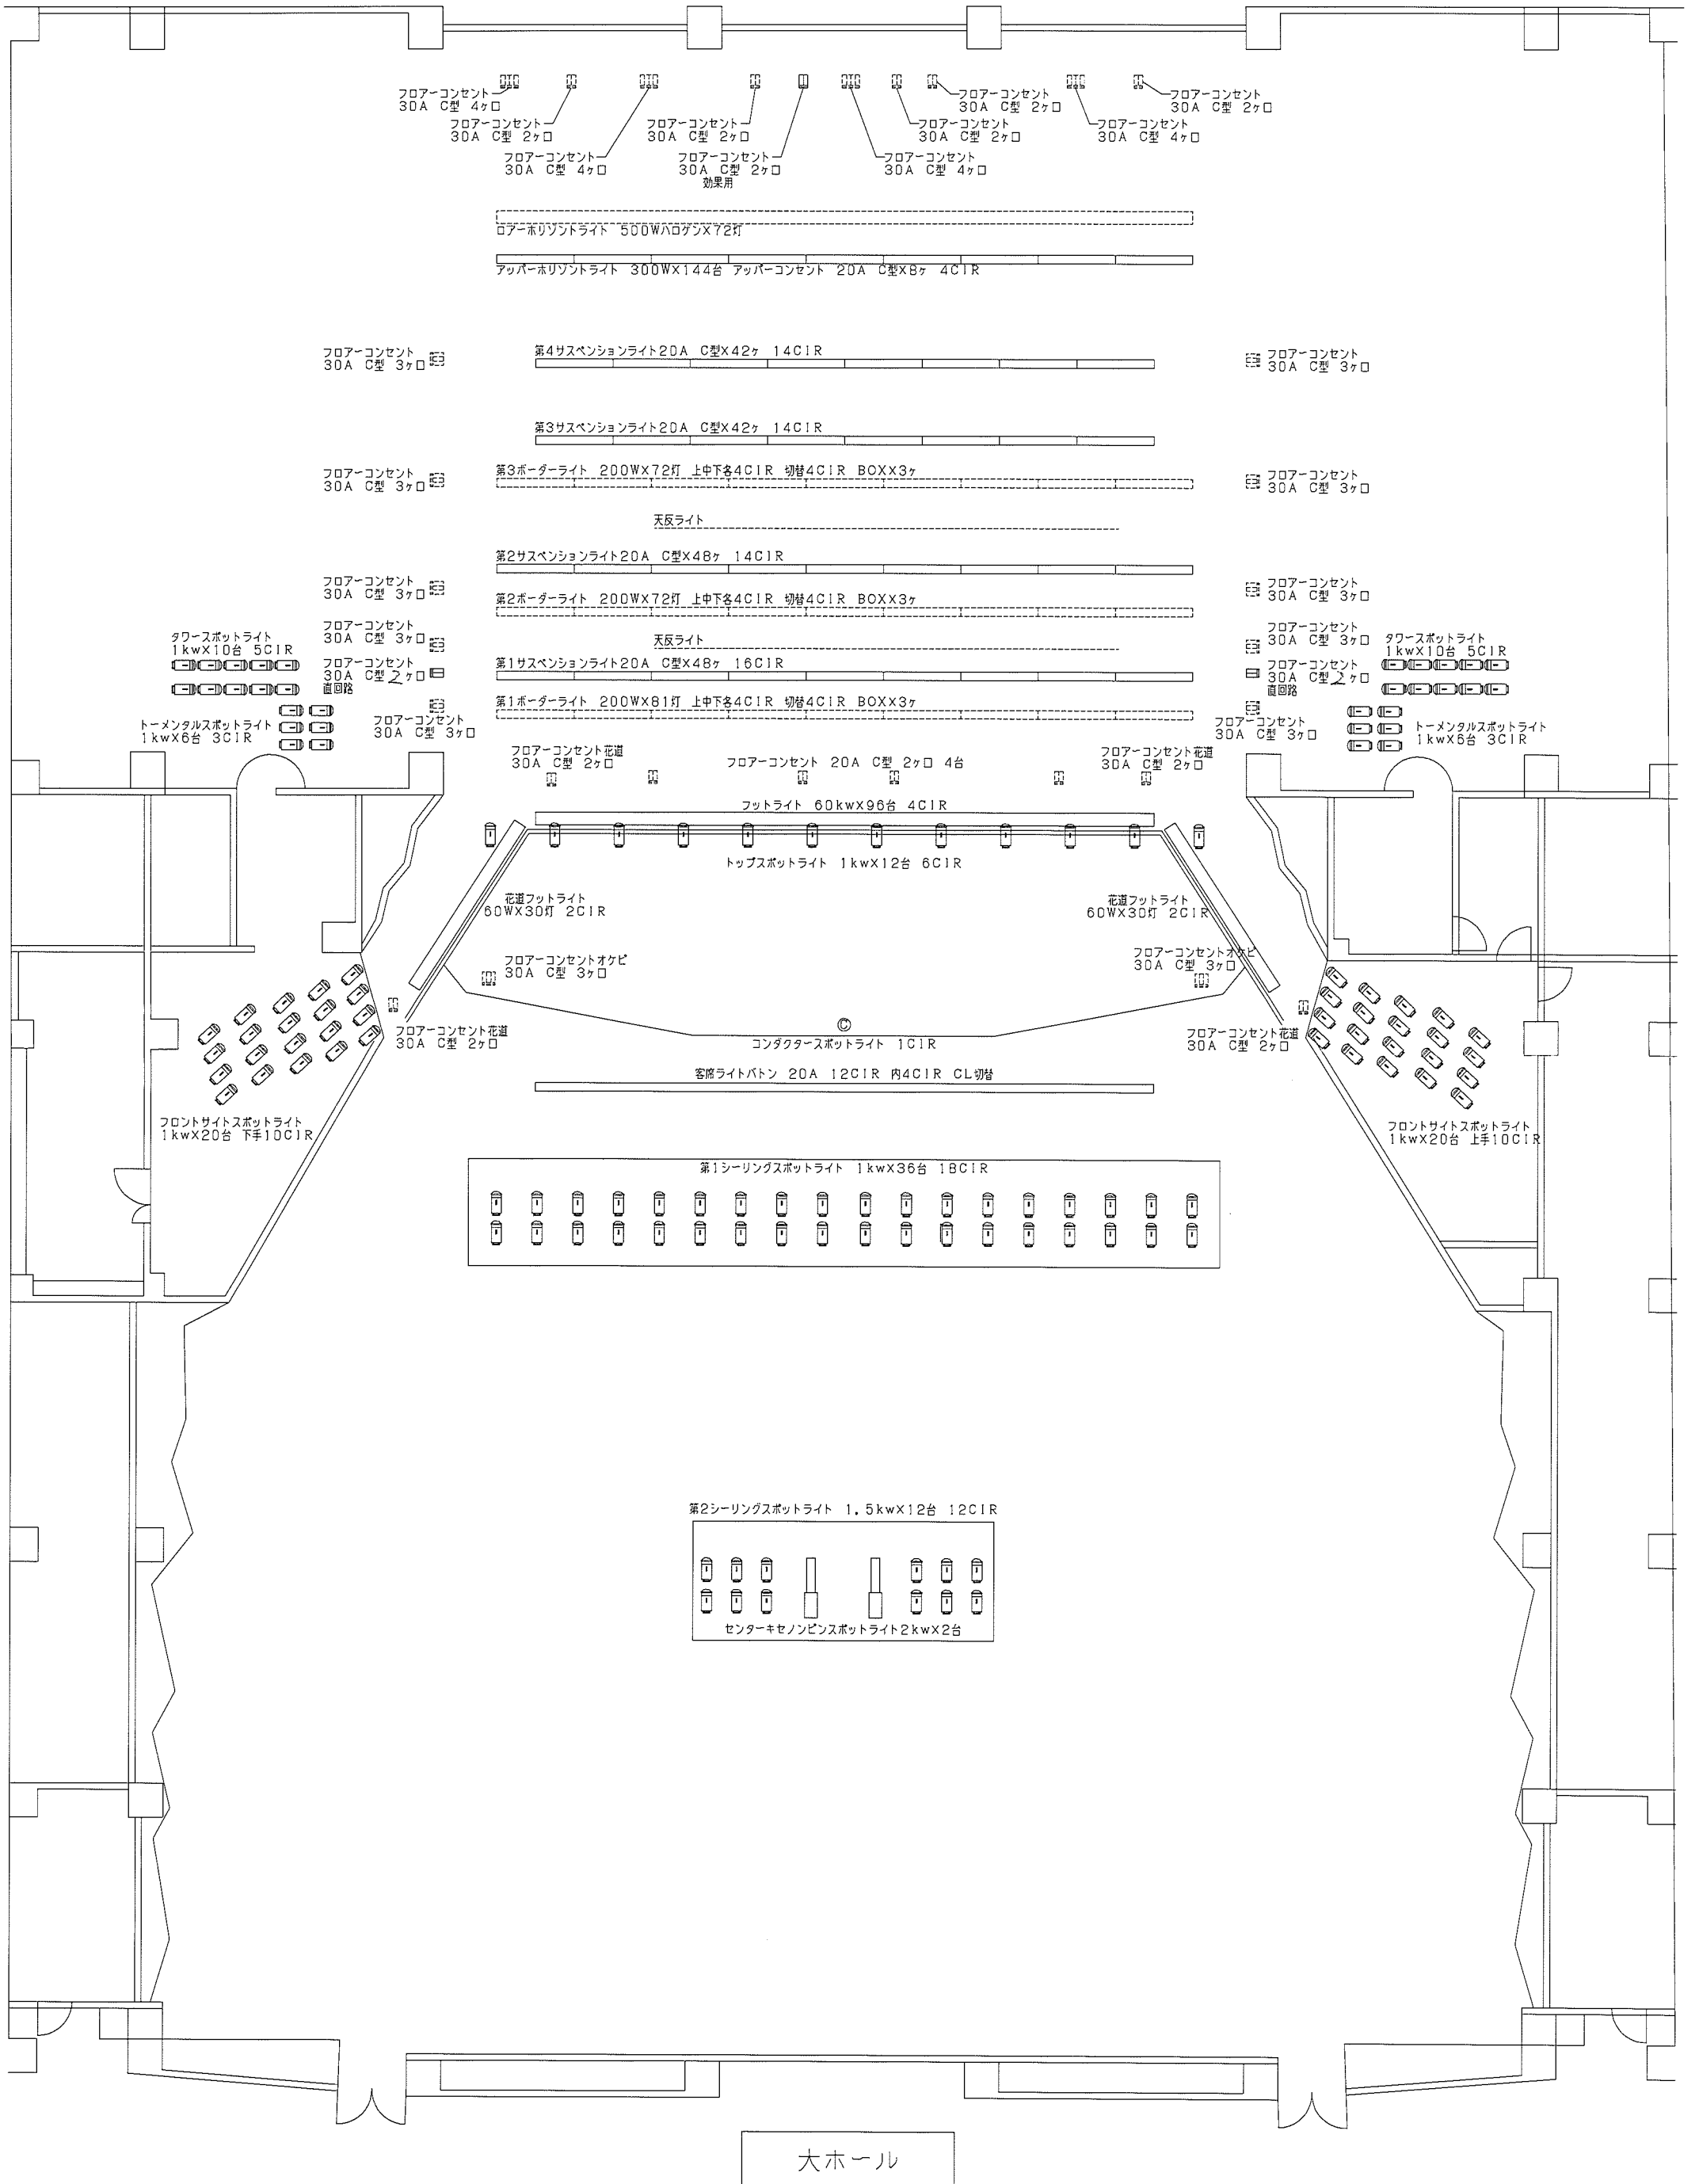

宇佐文化会館・ウサノピア大ホール舞台照明平面図

大ホール